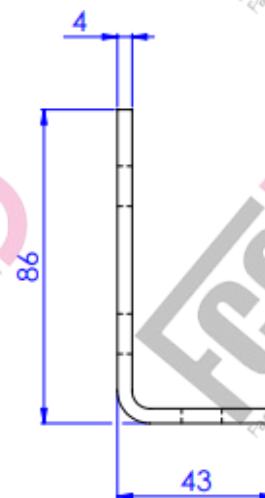

www.telecomtender.com

نام محصول.

بست L بلند

کد محصول.

FCCC-LD-159

کاربرد و ویژگیها :

بست L بلند از متعلقات لدر طرح NEC بوده و به منظور اتصال تسمه لدر NEC به سقف و یا اتصال لدر به کف سالن استفاده می شود. جنس آن از آهن گالوانیزه می باشد.

- Other Details

استفاده از فلز مقاوم به خوردگی  
پوشش با رنگ پوری الکترواستاتیک RAL 7032  
محکم و بادوام

- Technical Specification

Item	Parameter
Product name	Long L Linkage
Material	ST37
Surface painting	Electrostatic powder RAL 7032 (can be required)
Dimensions	Length 122 mm Width 40 mm Thickness 4 mm
Youngs modules	210e9
Resistance to corrosion	High