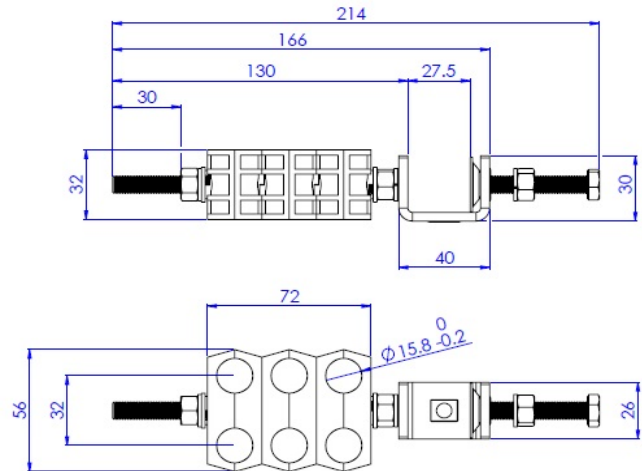

www.telecomtender.com

نام محصول .

بست دوتایی 6 راهه LCF 1/2

کد محصول .

FC-CL-6W-12-LCF

کاربرد و ویژگیها :

قابلیت نصب روی انواع دکل و لولام جانبی آن یا لدر که همزمان شش کابل فیدر 2/1 اینچ LCF را بدون فشار یا تغییر شکل و آسیب در محل نصب ثابت نگه می دارد.

- Other Details

- مقاوم در برابر خوردگی و اشعه UV
- دارای آج مناسب در داخل قطعه پلاستیکی بست جهت نگهداری فیدر
- نصب سریع و آسان
- مواد پلاستیکی مقاومت بالا در برابر شکنندگی
- مواد فلزی ضد زنگ
- استفاده از پایه C شکل بعنوان گیره با دو نوع نگهدارنده سپری و پولکی

- Technical Specification

Feeder cable size	1/2 inch
Metal component, Material	Stainless steel 304
Plastic component, Material	PC reinforced with glass fiber
Cable runs	6
Resistance to corrosion	High
Temperature Operation	-15 °c to +60 °c
Resistance to humidity	100%